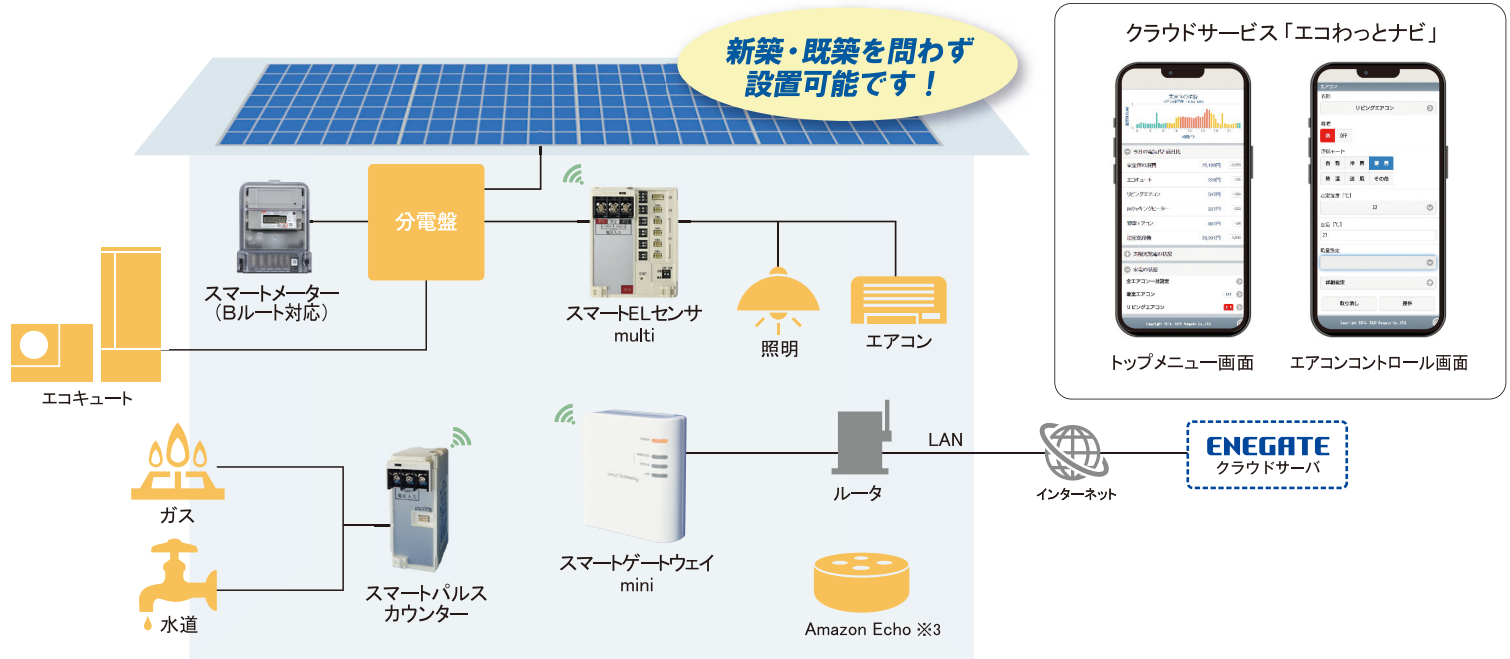

システム構成例

429MHz帯 特定小電力無線

※3 Amazon Echoは、Amazon.com, Inc.またはその関連会社の登録商標です。